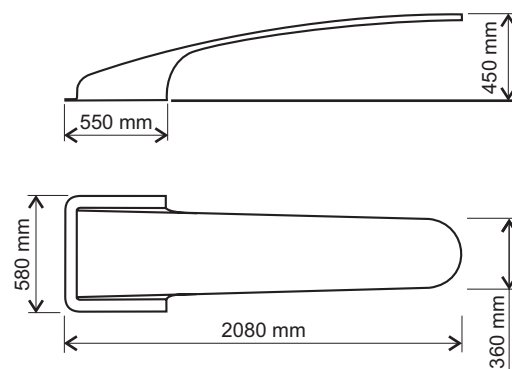

Trampolín Fibra de Vidrio : PRACTIC

Fiberglass Springboard: PRACTIC

Plongeur en Fibre de Verre: PRACTIC

Pestaña de Atornillado.

Screwing flap.

Rebord de fixation.

Accesorios de Instalación incluidos.

Installation screws included.

Vis fournit.

Superficie Antideslizante.

Non slipping surface.

Surface antidérapante.

E Trampolín fabricado en poliéster y fibra de vidrio, con grabado antideslizante en la superficie.
Alta resistencia al desgaste y a los rayos U.V.
Se suministra con anclajes.