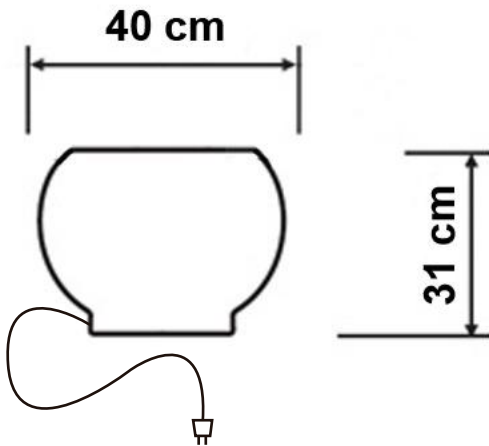

# Mesa OU iluminada con cable

### Table OU éclairée avec câble

IP 54	3,8m 	PE
+80° -60°	LED	220V 240V AC

(E) Mesa auxiliar para exterior e interior. Complemento perfecto para espacios con estilo propio. Fabricada en polietileno e iluminada con tecnología LED mediante conexión a la red eléctrica para que nunca se agote en su miles horas de vida útil. Conexión a red eléctrica mediante un cable de 380cm de longitud.

(EN) Side table for both outdoor and indoor. Perfect complement for spaces with own style. Made of polyethylene and illuminated with LED technology through connection to the electrical network so that it never runs out of power in its thousands of hours of useful life. Electrical supply with a 380cm length cable.