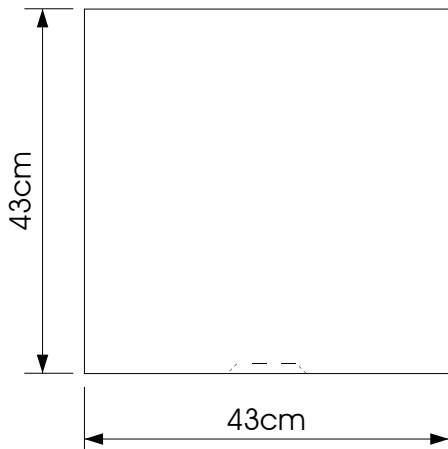

# Puf-Mesa Sundara Puf-Table Sundara Pouf-Table Sundara

Colores disponibles  
Available colours  
Couleurs disponibles

● **Taburete** / Stool / Tabouret.

Ⓔ Puf-Mesa Sundara es una pieza de mobiliario. Apto tanto para interior como para exterior, cumpliendo funcionalidades de asiento y mesa auxiliar. Fabricado en polietileno.

Ⓔ Puf-Table Sundara is a furniture piece. Suitable for both indoor and outdoor, fulfilling functions of seat and side table. Made of polyethylene.

Ⓔ Puff-Mesa Sundara est un meuble. Convient à la fois intérieur et extérieur, servant de siège et des capacités table. Fabriqué en polyéthylène.

● **Mesa** / Table / Table.