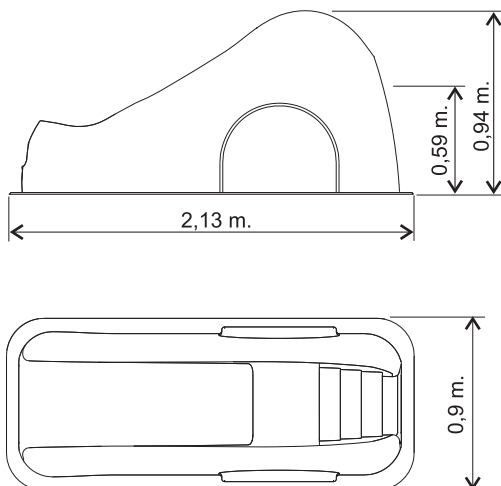

Tobogán Boby® Slide Boby® Toboggan Boby®

- E** Tobogán para instalar en el interior de las piscinas.
Escalones antideslizantes, gran altura de barandillas... en su diseño se ha priorizado el concepto de juego seguro para los más pequeños.
Recomendado para piscinas de chapoteo con una profundidad máxima de 40 cm.

- EN** Slide for installing in the interior of the pools. Non-skid steps, great height banisters... The concept of safe play for kids has been prioritized in its design.
Recommended for swimming pools with a maximum depth of 40 cm.

- FR** Toboggan pour installer dans les piscines. Echelons antidérapants, grande hauteur de balustres... Lors de sa conception on a priorisé le concept de jeux sûr pour les plus petits.
Recommandé pour piscines de barbotage avec une profondeur maximale de 40 cm.

Características Characteristics Caractéristiques

 Carga máxima 550 Kg
Max. weight 550 Kg
Poids max. 550 Kg

 Resistencia UV
UV Resistance
Résistance UV

 Escalera antideslizante
Non slipping stairs
Escalier d'accès antidérapant