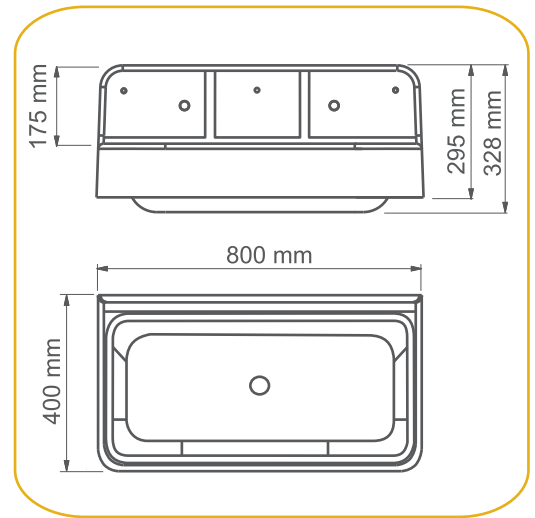

Sifón extensible con válvula de desagüe \varnothing 40 mm.

Extendible trap with a \varnothing 40 mm drainage valve.

Siphon extensible avec valve de drainage \varnothing 40 mm.

Grifo de fácil manejo
Easy use tap
Robinet de maniemment facile

Lavabo Infantil 80 cm

Children washbasins 80 cm

Lavabo pour enfants 80 cm

E Lavabos fabricados en PRFV de alta resistencia.
Diseñados atendiendo a la ergonomía y seguridad en su uso por parte de los más pequeños.
No necesitan estructura de apoyo.
Incluyen 2 grifos de fácil manejo y válvula de desagüe.
Fácil limpieza.
Fácil instalación: directamente a la pared con tacos y tornillos incluidos.

EN Washbasins made in a high resistance GRP.
Designed considering its ergonomics and safe use by children.
Supporting structure not needed.
Two easy use tap and a drainage valve included.
Easy to clean.
Easy to install: directly on the wall and screws included.

FR Lavabos fabriqués en Composite de haute résistance.
Conçus en tenant compte l'ergonomie et la sécurité dans son utilisation par les plus petits.
Ils n'ont pas besoin de structure d'appui.
Ils incluent 2 robinet facile manieement et valve de drainage.
Facile nettoyage.
Facile installation: directement sur le mur avec vis inclus.