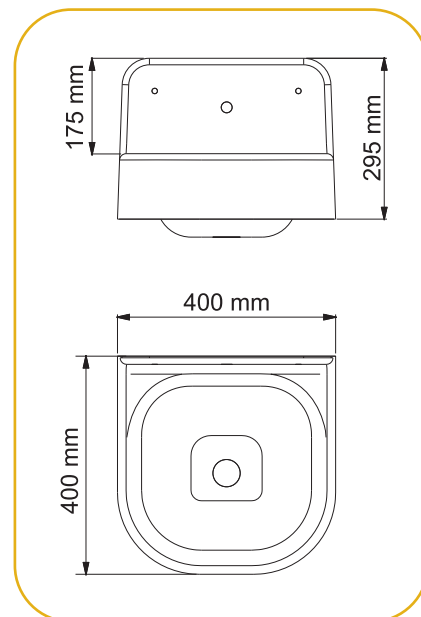

Lavabo Infantil 40 cm

Children washbasins 40 cm

Lavabo pour enfants 40 cm

Colores/Colours/Couleurs

- (E)** Lavabos fabricados en PRFV de alta resistencia.
Diseñados atendiendo a la ergonomía y seguridad en su uso por parte de los más pequeños.
No necesitan estructura de apoyo.
Incluyen grifo de fácil manejo y válvula de desagüe.
Fácil limpieza.
Fácil instalación: directamente a la pared con tacos y tornillos incluidos.
- (EN)** Washbasins made in a high resistance GRP.
Designed considering its ergonomics and safe use by children.
Supporting structure not needed.
An easy use tap and a drainage valve included.
Easy to clean.
Easy to install: directly on the wall and screws included.
- (FR)** Lavabos fabriqués en Composite de haute résistance.
Conçus en tenant compte l'ergonomie et la sécurité dans son utilisation par les plus petits.
Ils n'ont pas besoin de structure d'appui.
Ils incluent robinet facile maniemment et valve de drainage.
Facile nettoyage.
Facile installation: directement sur le mur avec vis inclus.

Sifón extensible con válvula de desagüe \varnothing 40 mm.

Extendible trap with a \varnothing 40 mm drainage valve.

Siphon extensible avec valve de drainage \varnothing 40 mm.

Grifo de fácil manejo
Easy use tap
Robinet de maniemment facile

Lavabo Infantil 80 cm

Children washbasins 80 cm

Lavabo pour enfants 80 cm

E Lavabos fabricados en PRFV de alta resistencia.
Diseñados atendiendo a la ergonomía y seguridad en su uso por parte de los más pequeños.
No necesitan estructura de apoyo.
Incluyen 2 grifos de fácil manejo y válvula de desagüe.
Fácil limpieza.
Fácil instalación: directamente a la pared con tacos y tornillos incluidos.