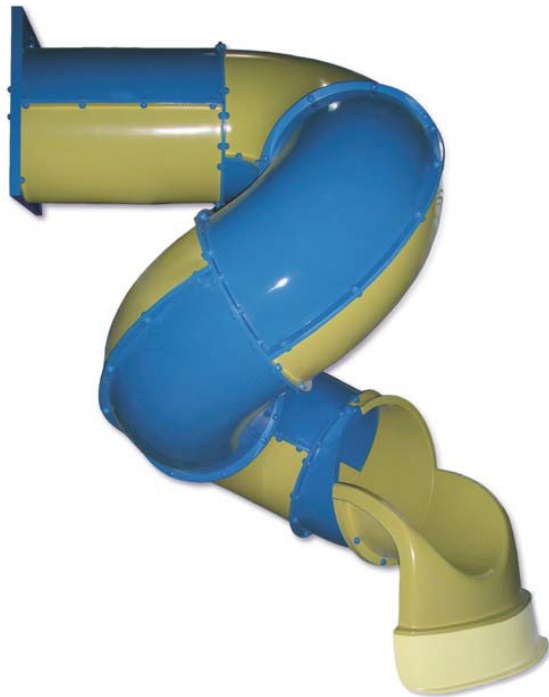

TUBOS ESPIRAL

Tubo espiral 150

Tubo espiral 175

GRIS
RAL7040

VERDE
CLARO
RAL 6018

VERDE
OSCURO
RAL 6029

ROJO
RAL 3020

AZUL
RAL 5015

AMARILLO
RAL 1018

VIOLETA
RAL 4005

NARANJA
RAL 2009

TUBOS ESPIRAL

Tubo espiral 200

Tubo espiral 250

GRIS
RAL7040

VERDE
CLARO
RAL 6018

VERDE
OSCURO
RAL 6029

ROJO
RAL 3020

AZUL
RAL 5015

AMARILLO
RAL 1018

VIOLETA
RAL 4005

NARANJA
RAL 2009

TUBOS ESPIRAL

Tubo espiral 300