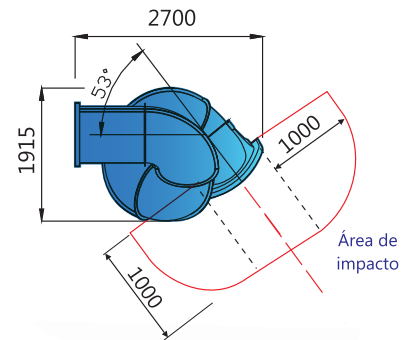

TUBOS ESPIRAL

Tubo espiral 200