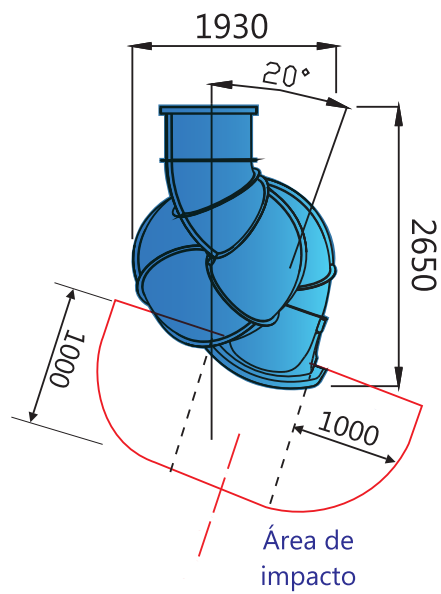

VERDE
OSCURO
RAL 6029

ROJO
RAL 3020

AZUL
RAL 5015

AMARILLO
RAL 1018

VIOLETA
RAL 4005

NARANJA
RAL 2009

TUBOS ESPIRAL

Tubo espiral 300