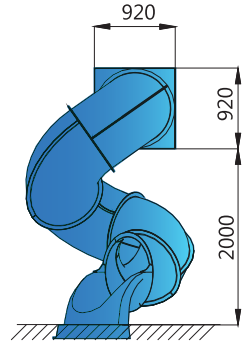

TUBOS ESPIRAL

Tubo espiral 200