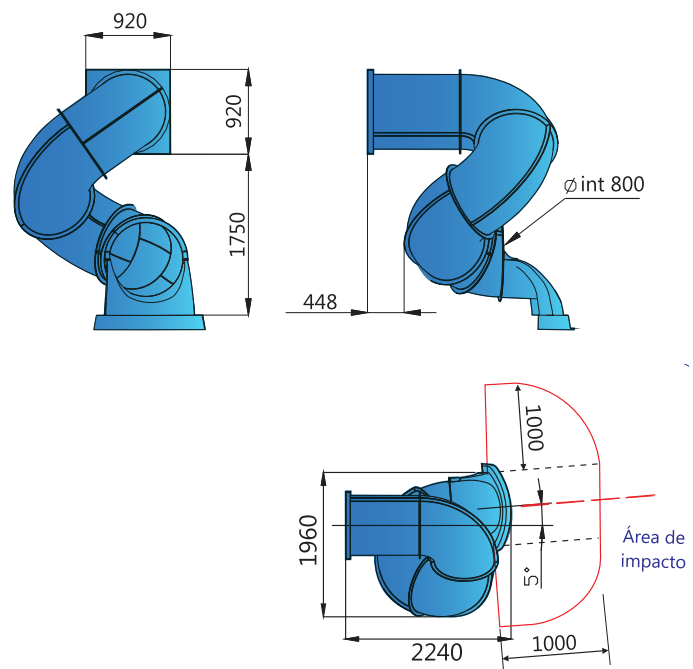

TUBOS ESPIRAL

Tubo espiral 150

Tubo espiral 175

GRIS
RAL7040

VERDE
CLARO
RAL 6018

VERDE
OSCURO
RAL 6029

ROJO
RAL 3020

AZUL
RAL 5015

AMARILLO
RAL 1018

VIOLETA
RAL 4005

NARANJA
RAL 2009

TUBOS ESPIRAL

Tubo espiral 200

Tubo espiral 250

GRIS
RAL7040

VERDE
CLARO
RAL 6018

VERDE
OSCURO
RAL 6029

ROJO
RAL 3020

AZUL
RAL 5015

AMARILLO
RAL 1018

VIOLETA
RAL 4005

NARANJA
RAL 2009

TUBOS ESPIRAL

Tubo espiral 300