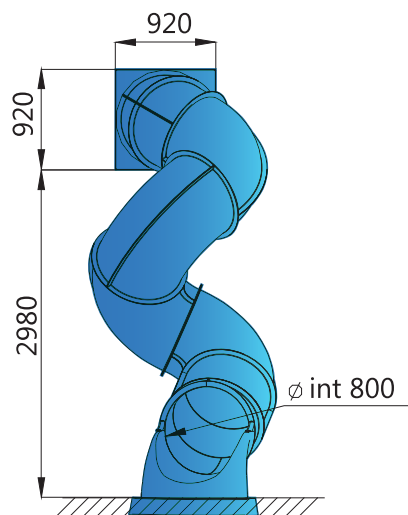

VERDE
OSCURO
RAL 6029

ROJO
RAL 3020

AZUL
RAL 5015

AMARILLO
RAL 1018

VIOLETA
RAL 4005

NARANJA
RAL 2009

TUBOS ESPIRAL

Tubo espiral 300