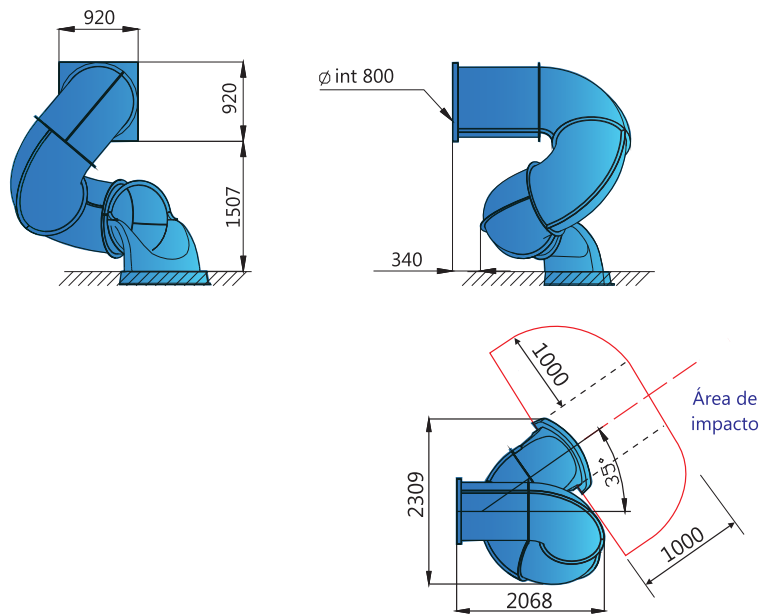

TUBOS ESPIRAL

Tubo espiral 150

Tubo espiral 175

GRIS
RAL7040

VERDE
CLARO
RAL 6018

VERDE
OSCURO
RAL 6029

ROJO
RAL 3020

AZUL
RAL 5015

AMARILLO
RAL 1018

VIOLETA
RAL 4005

NARANJA
RAL 2009

TUBOS ESPIRAL

Tubo espiral 200

Tubo espiral 250

GRIS
RAL7040

VERDE
CLARO
RAL 6018