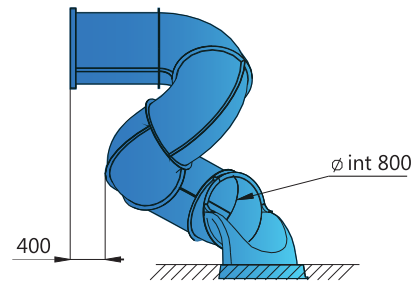

TUBOS ESPIRAL

Tubo espiral 200