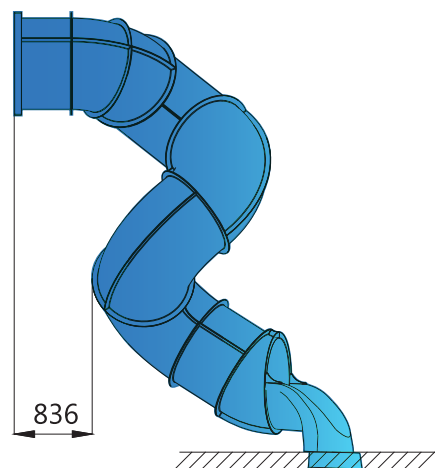

VERDE
OSCURO
RAL 6029

ROJO
RAL 3020

AZUL
RAL 5015

AMARILLO
RAL 1018

VIOLETA
RAL 4005

NARANJA
RAL 2009

TUBOS ESPIRAL

Tubo espiral 300