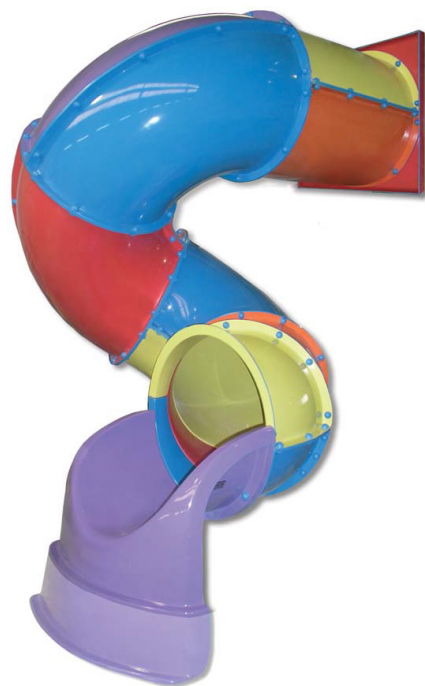

TUBOS ESPIRAL

Tubo espiral 150

Tubo espiral 175

GRIS
RAL7040

VERDE
CLARO
RAL 6018

VERDE
OSCURO
RAL 6029

ROJO
RAL 3020

AZUL
RAL 5015

AMARILLO
RAL 1018

VIOLETA
RAL 4005

NARANJA
RAL 2009

TUBOS ESPIRAL

Tubo espiral 200

Tubo espiral 250

GRIS
RAL7040

VERDE
CLARO
RAL 6018

VERDE
OSCURO
RAL 6029

ROJO
RAL 3020

AZUL
RAL 5015

AMARILLO
RAL 1018

VIOLETA
RAL 4005

NARANJA
RAL 2009

TUBOS ESPIRAL

Tubo espiral 300