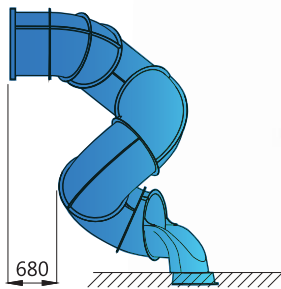

AMARILLO
RAL 1018

VIOLETA
RAL 4005

NARANJA
RAL 2009

TUBOS ESPIRAL

Tubo espiral 200

Tubo espiral 250

GRIS
RAL7040

VERDE
CLARO
RAL 6018

VERDE
OSCURO
RAL 6029

ROJO
RAL 3020

AZUL
RAL 5015

AMARILLO
RAL 1018

VIOLETA
RAL 4005

NARANJA
RAL 2009

TUBOS ESPIRAL

Tubo espiral 300