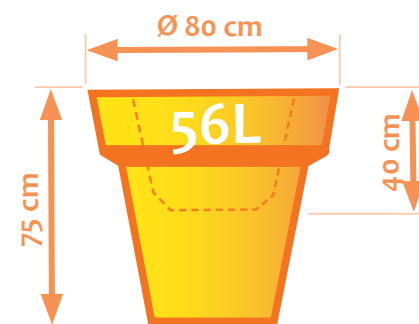

MACETAS REDONDAS

Aptos para separar espacios interiores y exteriores, delimitar zonas, decorar... Fabricadas en polietileno de alta calidad y altamente resistente a impactos, 100% reciclables.

Mod. 35 cm

Mod. 60 cm

Mod. 80 cm

COLORES DISPONIBLES:

Molder Disnova Composites
www.molderdisnova.com