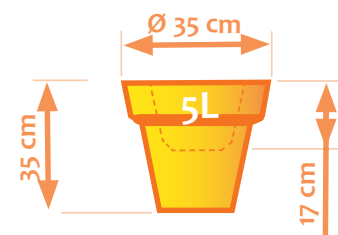

MACETAS REDONDAS

Aptos para separar espacios interiores y exteriores, delimitar zonas, decorar... Fabricadas en polietileno de alta calidad y altamente resistente a impactos, 100% reciclables.

Mod. 35 cm

Mod. 60 cm

Mod. 80 cm

COLORES DISPONIBLES:

Molder Disnova Composites
www.molderdisnova.com