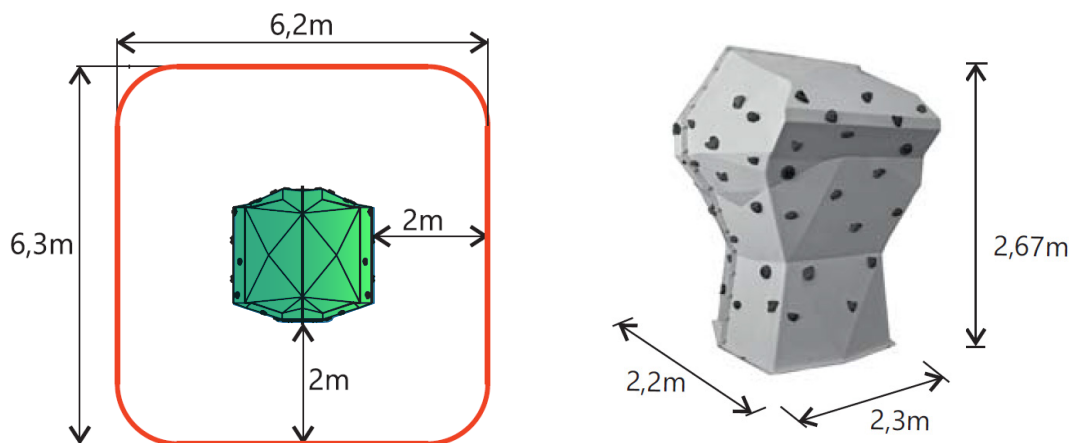

ROCODROMO BULNES

- Bloque de escalada fabricado en composite PRFV
- Incluye presas con diferentes formas y colores
- Edad recomendada: mayores de 3 años
- Ideal para su uso en zonas infantiles, tanto de exterior como de interior (Diseñado conforme EN1176).
- Módulos versátiles que pueden adaptarse para fijación a pared.
- Se entrega desmontado con instrucciones para su correcta instalación.
- Se recomienda suelo de amortiguación conforme con la norma EN1177. (Altura libre de caída 2,15m)

Distancias libres de seguridad según la norma EN1176

COLORES DISPONIBLES:

GRIS
RAL7040

VERDE
CLARO
RAL 6018

VERDE
OSCURO
RAL 6029

ROJO
RAL 3020

AZUL
RAL 5015

AMARILLO
RAL 1018