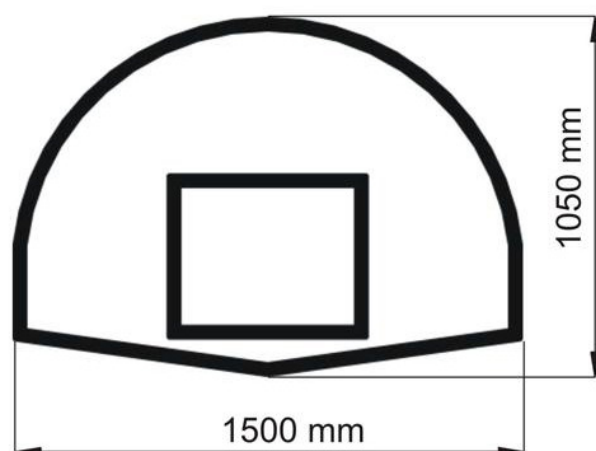

TABLEROS DE BALONCESTO

Tableros de baloncesto para su instalación en porterías. Bajo la normativa de marcaje reglamentario. Aro no incluido. Espesor 20 mm.

Material: poliéster reforzado con fibra de vidrio. Fabricados con tecnología de inyección RTM.