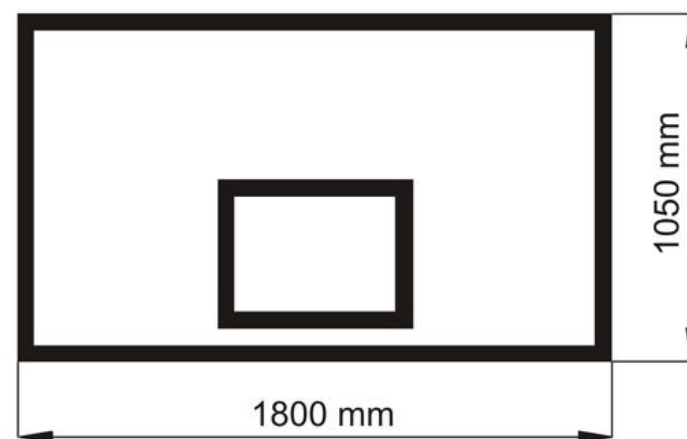

REGLAMENTARIO