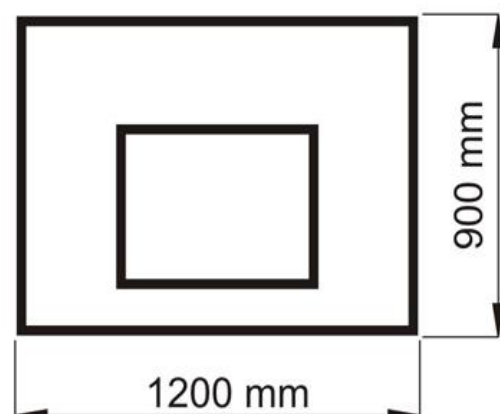

MINI BASKET