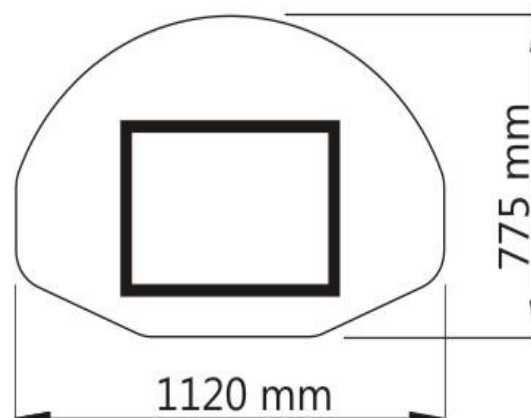

TABLEROS DE BALONCESTO

Tableros de baloncesto para su instalación en porterías. Bajo la normativa de marcaje reglamentario. Aro no incluido. Espesor 20 mm.

Material: poliéster reforzado con fibra de vidrio. Fabricados con tecnología de inyección RTM.

STREET