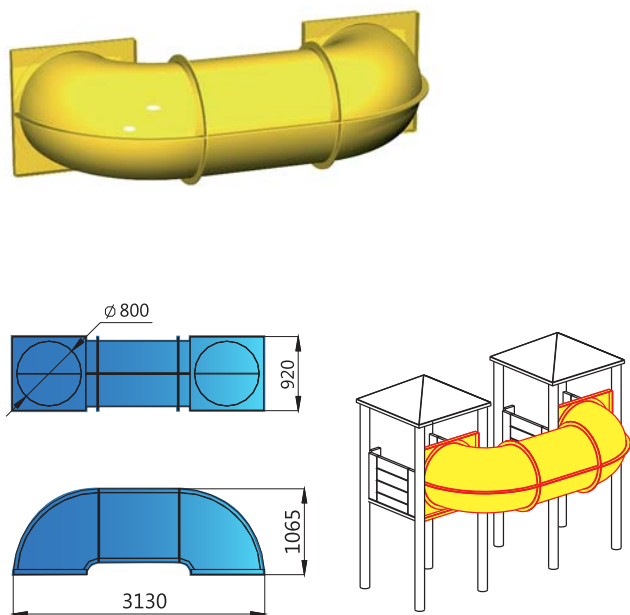

TÚNELES TUBO

Mod. 1

Mod. 2

Mod. 3

Mod. 4

GRIS
RAL7040

VERDE
CLARO
RAL 6018

VERDE
OSCURO
RAL 6029