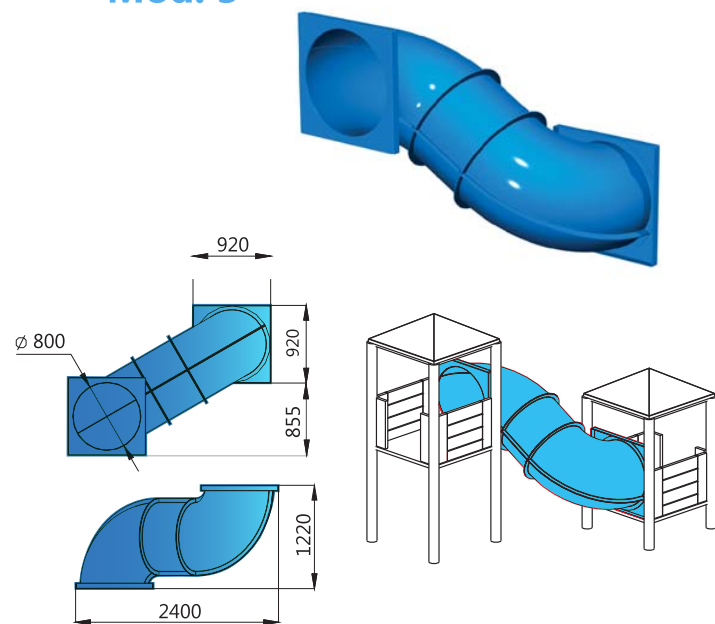

TÚNELES TUBO

Mod. 1

Mod. 2

Mod. 3

Mod. 4

GRIS
RAL7040

VERDE
CLARO
RAL 6018

VERDE
OSCURO
RAL 6029