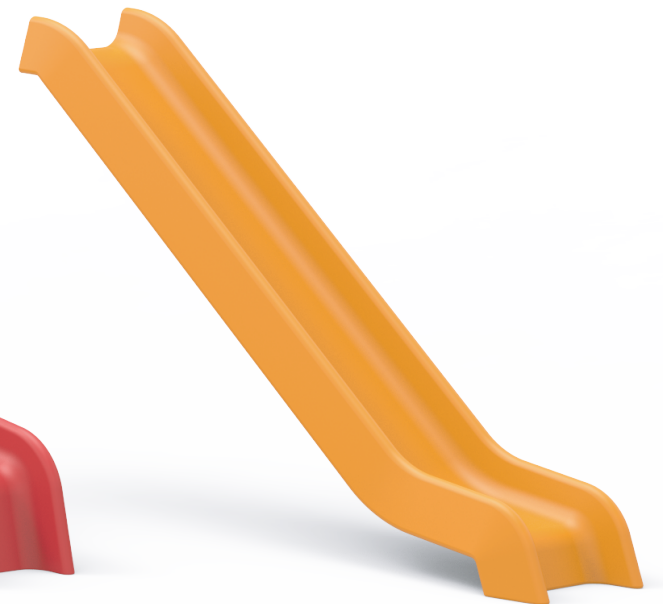

SERIE T

8 MODELOS DIFERENTES

T60

T140

T150

T170