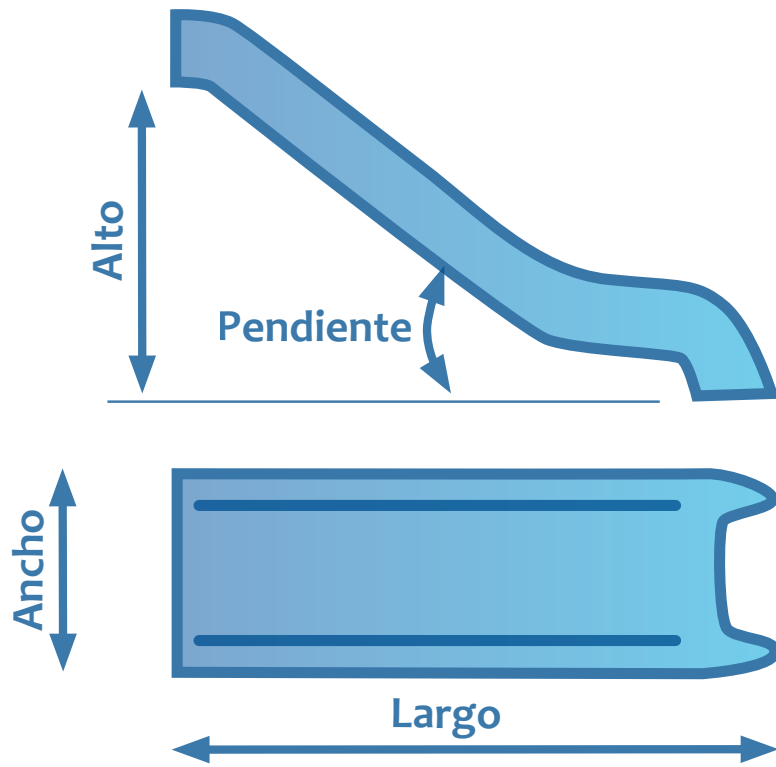

SERIE T

PE

Toboganes de Polietileno para instalación en plataformas desde 600 mm a 1.500 mm de altura. Alta resistencia a los rayos UV. Instalación en 5 minutos. No necesita mantenimiento. Excelente comportamiento al impacto.

Nervios inferiores de refuerzo.

Apilables en su transporte.

Material reciclable 100%. PE.

COLORES DISPONIBLES:

ROJO RAL 3020	AMARILLO RAL 1018	AZUL RAL 5015	VERDE RAL 6018	POLIETILENO VIRGEN		
ECO VERSIONS	CÁSCARA DE ARROZ	AZUL 30% RECICLADO RAL 5001	VERDE 30% RECICLADO RAL 6026	GRIS 100% RECICLADO RAL 7012	NEGRO 100% RECICLADO RAL 9011	NARANJA 100% RECICLADO RAL 2010

Distancias libres de seguridad según los requisitos de la norma EN1176

	Alto	Largo	Ancho	Pendiente	Ra	B
T60	600	1.115	657	39°	1.500	1.500
T90	900	1.660	657	39°	1.500	1.500
T100	1.000	1.784	657	39°	1.500	1.500
T120	1.200	2.030	657	39°	1.500	2.000
T130	1.300	2.154	657	39°	1.500	2.000
T140	1.400	2.279	657	39°	1.500	2.000
T150	1.500	2.243	657	39°	1.500	2.000
T170	1.700	2.648	657	39°	1.630	2.000