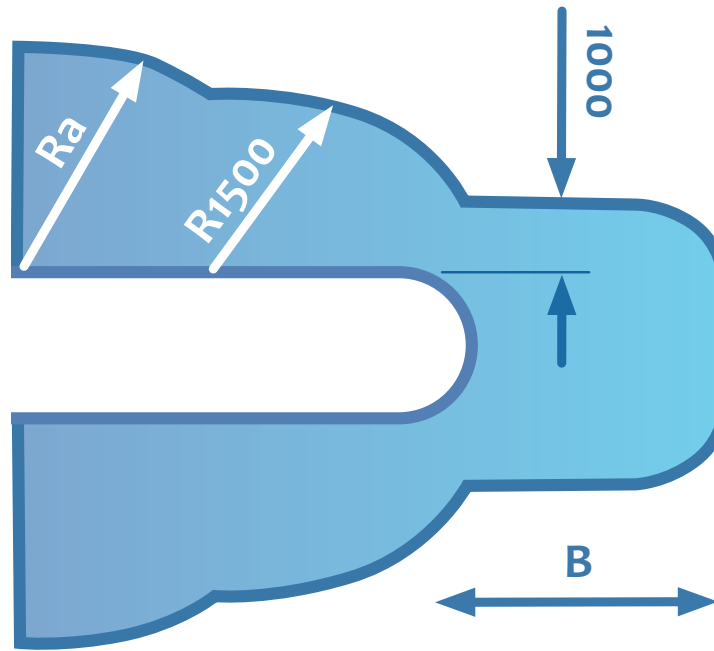

SERIE T

PE

Toboganes de Polietileno para instalación en plataformas desde 600 mm a 1.500 mm de altura. Alta resistencia a los rayos UV. Instalación en 5 minutos. No necesita mantenimiento. Excelente comportamiento al impacto.

Nervios inferiores de refuerzo.

Apilables en su transporte.

Material reciclable 100%. PE.

COLORES DISPONIBLES:

ROJO RAL 3020	AMARILLO RAL 1018	AZUL RAL 5015	VERDE RAL 6018	POLIETILENO VIRGEN		
ECO VERSIONS	CÁSCARA DE ARROZ	AZUL 30% RECICLADO RAL 5001	VERDE 30% RECICLADO RAL 6026	GRIS 100% RECICLADO RAL 7012	NEGRO 100% RECICLADO RAL 9011	NARANJA 100% RECICLADO RAL 2010

Distancias libres de seguridad según los requisitos de la norma EN1176

	Alto	Largo	Ancho	Pendiente	Ra	B
T60	600	1.115	657	39°	1.500	1.500
T90	900	1.660	657	39°	1.500	1.500
T100	1.000	1.784	657	39°	1.500	1.500
T120	1.200	2.030	657	39°	1.500	2.000
T130	1.300	2.154	657	39°	1.500	2.000
T140	1.400	2.279	657	39°	1.500	2.000
T150	1.500	2.243	657	39°	1.500	2.000
T170	1.700	2.648	657	39°	1.630	2.000